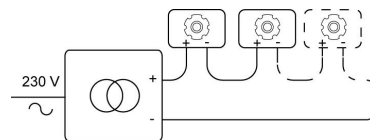

Datum _____

LED

Lamptype	Led
Aantal	1
Vermogen	3,8W
Stroom	350mA
Kelvin	2700K 3000K
Lumen	467
CRI	80

Fysisch

Type gebruik	Interieur
Type bevestiging	Plafond of wand
Afmetingen armatuur	63x63x32 mm
IP-beschermingsgraad	IP20
Reflector	48°

Elektrisch

Aansluitstroom	=350mA
Armatuurklasse	III
LED driver	Niet inbegrepen
Vervangbaarheid lichtbron	Vervangbare lichtbron (enkel LED) door installateur
Energie efficiëntie	E

Instructies aansluiting