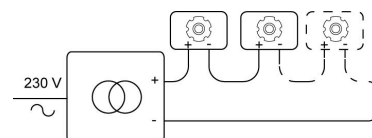

Elektrisch

Anschlussspannung	~230V
Leuchtenklasse	I
LED-Treiber	Einbegriffen
Dimmbar	Led C
Auswechselbarkeit der Vorschaltgeräte	Auswechselbare Vorschaltgeräte durch einen Fachmann
Austauschbarkeit der Lichtquelle	Auswechselbare Lichtquelle (nur LED) durch einen Fachmann
Energieeffizienz	E

Instructies aansluiting