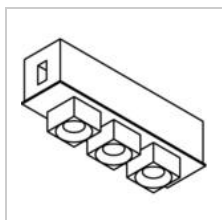

STILETTO

8109/..

Aufbau Deckenleuchte

Lichtverteilung

Project _____

Type _____

Nota _____

Anzahl _____

Datum _____

LED

Lampenart	Led
Anzahl	3
Watt	3,8W
Strom	350mA
Kelvin	2700K 3000K
Lumen	467
CRI	80

Physisch

Anwendung	Innen
Abmessungen Armatur	183x48x47 mm
IP-Schutzart	IP20
Reflektor	48°

Elektrisch

Anschlussspannung	~230V
Leuchtenklasse	I
LED-Treiber	Einbegriffen
Dimmbar	Led C
Auswechselbarkeit der Vorschaltgeräte	Auswechselbare Vorschaltgeräte durch einen Fachmann
Austauschbarkeit der Lichtquelle	Auswechselbare Lichtquelle (nur LED) durch einen Fachmann
Energieeffizienz	E