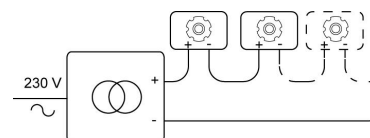

Instructies aansluiting