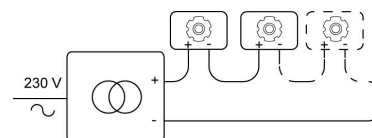

Instructies aansluiting