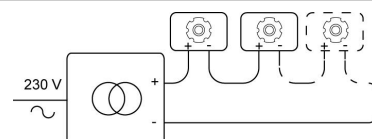

Elektrisch

Aansluitstroom	=350mA
Armatuurklasse	III
LED driver	Niet inbegrepen
Vervangbaarheid lichtbron	Niet-vervangbare lichtbron
Energie efficiëntie	F
Energie efficiëntie	G

Instructies aansluiting