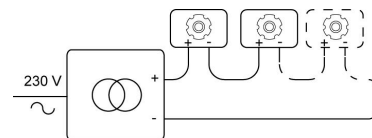

Elektrisch

Aansluitstroom	=350mA
Armatuurklasse	III
LED driver	Niet inbegrepen
Vervangbaarheid lichtbron	Niet-vervangbare lichtbron
Energie efficiëntie	F

Instructies aansluiting