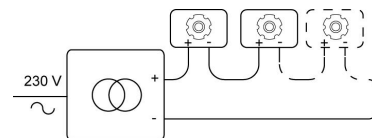

Elektrisch

Aansluitstroom	=350mA
Armatuurklasse	III
LED driver	Niet inbegrepen
Vervangbaarheid lichtbron	Niet-vervangbare lichtbron
Energie efficiëntie	E

Instructies aansluiting