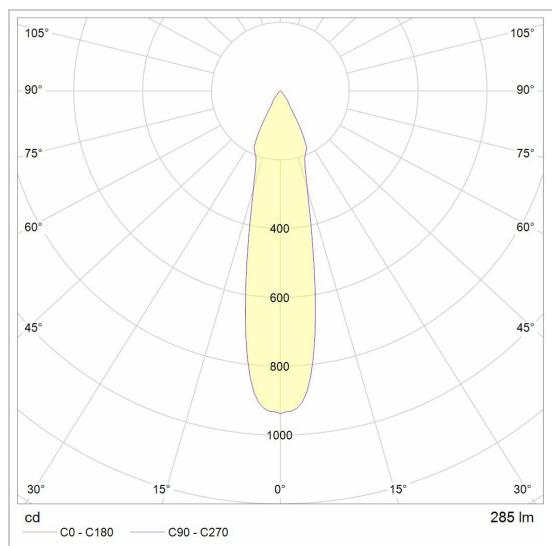

Lichtdistributie

Project _____
Type _____
Nota _____
Aantal _____
Datum _____

LED

Lamptype	Led
Aantal	4
Vermogen	3,8W
Stroom	350mA
Kelvin	2700K | 3000K
Lumen	467
CRI	80

Fysisch

Type gebruik	Interieur
Type bevestiging	Plafond
Type opening	Rechthoek
Afmeting opening	105x105 mm
Inbouwdiepte	60 mm
Afmetingen armatuur	120x120x50 mm
Type veer	S1 - springveren
IP-beschermingsgraad	IP20
Reflector	48°

Elektrisch

Aansluitstroom	=350mA
Armatuurklasse	III
LED driver	Niet inbegrepen
Vervangbaarheid lichtbron	Niet-vervangbare lichtbron
Energie efficiëntie	E

Instructies aansluiting