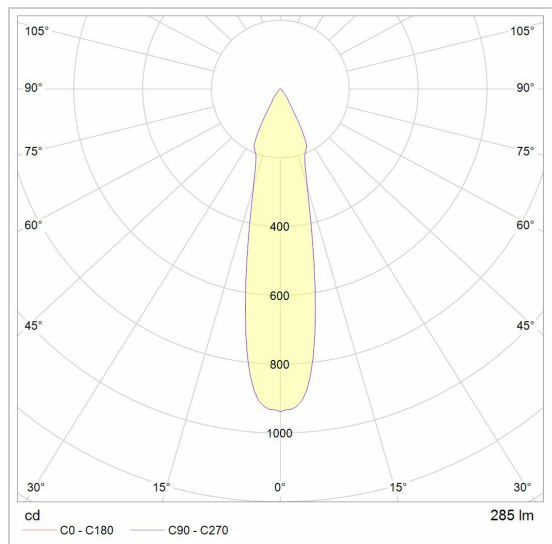

STELLA

8342/..
opbouw plafondverlichting

Lichtdistributie

Project _____
Type _____
Nota _____
Aantal _____
Datum _____

LED

Lamptype	Led
Aantal	4
Vermogen	3,8W
Stroom	350mA
Kelvin	2700K 3000K
Lumen	467
CRI	80

Fysisch

Type gebruik	Interieur
Type bevestiging	Plafond
Afmetingen armatuur	200x200x47 mm
Sokkel	L170xB170xH45 mm
IP-beschermingsgraad	IP20
Reflector	48°

Elektrisch

Aansluitspanning	~230V
Armatuurklasse	I
LED driver	Ingegrepen
Dimbaar	Led C
Vervangbaarheid voorschakelapparatuur	Vervangbare voorschakelapparatuur door een installateur
Vervangbaarheid lichtbron	Niet-vervangbare lichtbron
Energie efficiëntie	E