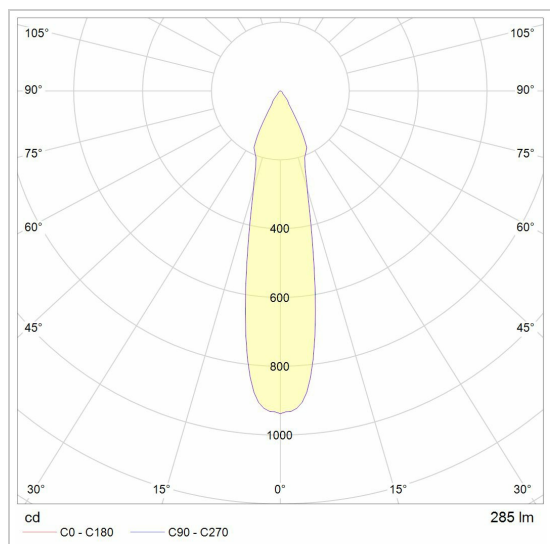

STELLA

8341/..
opbouw plafondverlichting

Lichtdistributie

Project _____
Type _____
Nota _____
Aantal _____
Datum _____

LED

Lamptype	Led
Aantal	4
Vermogen	3,8W
Stroom	350mA
Kelvin	2700K 3000K
Lumen	467
CRI	80

Fysisch

Type gebruik	Interieur
Type bevestiging	Plafond
Afmetingen armatuur	200x200x65 mm
Sokkel	L170xB170xH45 mm
IP-beschermingsgraad	IP20
Reflector	48°
Gewicht	2,5000 kg

Elektrisch

Aansluitspanning	~230V
Armatuurklasse	I
LED driver	Inbegrepen
Dimbaar	Led C
Vervangbaarheid voorschakelapparatuur	Vervangbare voorschakelapparatuur door een installateur
Vervangbaarheid lichtbron	Niet-vervangbare lichtbron