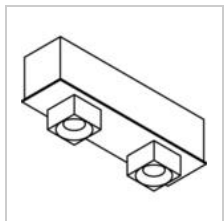

STELLA

8343/..

Aufbau Deckenleuchte

Lichtverteilung

Project _____

Type _____

Nota _____

Anzahl _____

Datum _____

LED

Lampenart	Led
Anzahl	2
Watt	3,8W
Strom	350mA
Kelvin	2700K 3000K
Lumen	467
CRI	80

Physisch

Anwendung	Innen
Fixierungstyp	Decke oder Wand
Abmessungen Armatur	183x48x47 mm
IP-Schutzart	IP20
Reflektor	48°