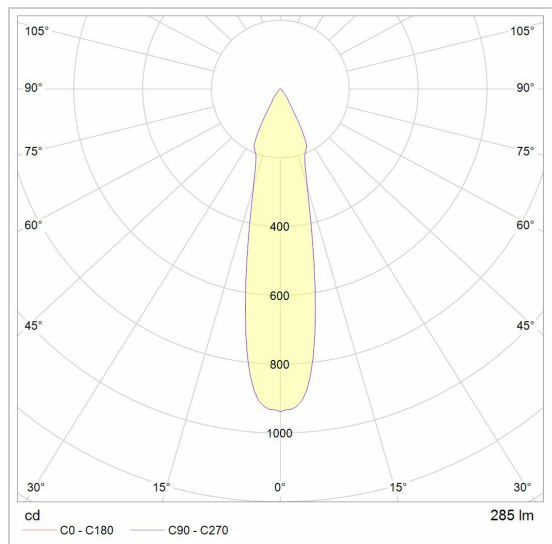

Lichtdistributie

Project _____

Type _____

Nota _____

Aantal _____

Datum _____

LED

Lamptype	Led
Aantal	2
Vermogen	3,8W
Stroom	350mA
Kelvin	2700K | 3000K
Lumen	467
CRI	80

Fysisch

Type gebruik	Interieur
Type bevestiging	Plafond of wand
Afmetingen armatuur	183x48x47 mm
IP-beschermingsgraad	IP20
Reflector	48°

Elektrisch

Aansluitspanning	~230V
Armatuurklasse	I
LED driver	Inbegrepen
Dimbaar	Led C
Vervangbaarheid voorschakelapparatuur	Vervangbare voorschakelapparatuur door een installateur
Vervangbaarheid lichtbron	Niet-ervangbare lichtbron