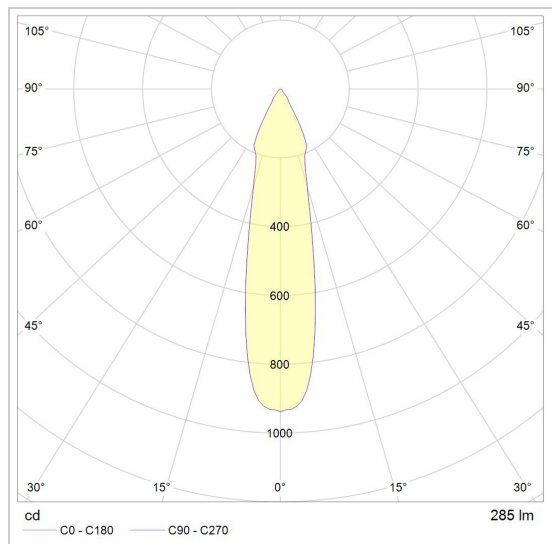

STELLA

8338/..
opbouw plafondverlichting

Lichtdistributie

Project _____
Type _____
Nota _____
Aantal _____
Datum _____

LED

Lamptype	Led
Aantal	3
Vermogen	3,8W
Stroom	350mA
Kelvin	2700K 3000K
Lumen	467
CRI	80

Fysisch

Type gebruik	Interieur
Type bevestiging	Plafond of wand
Afmetingen armatuur	363x48x65 mm
IP-beschermingsgraad	IP20
Reflector	35°
Gewicht	0,9700 kg

Elektrisch

Aansluitspanning	~230V
Armatuurklasse	I
LED driver	Inbegrepen
Dimbaar	Led C
Vervangbaarheid voorschakelapparatuur	Vervangbare voorschakelapparatuur door een installateur
Vervangbaarheid lichtbron	Niet-vervangbare lichtbron
Energie efficiëntie	E