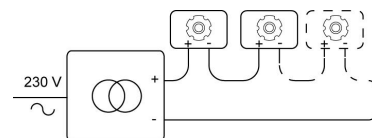

Électrique

Courant de connection	=350mA
Classe de luminaire	III
LED driver	Non inclus
Remplacement de la source lumineuse	Source lumineuse non remplaçable
Efficacité énergétique	F
Efficacité énergétique	G

Instructies aansluiting