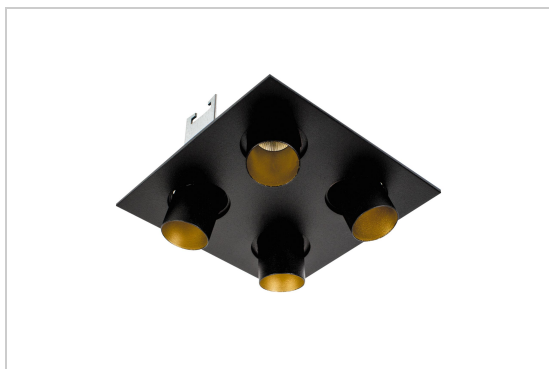

## STELLA IN

8380/..

spot semi-enc. et semi-apparent

### LED

Type de lampe	Led
Quantité	4
Wattage	4W
Courant	350mA
Kelvin	2700K   3000K
Lumen	410
CRI	90

### Physique

Type d'usage	Intérieur
Type de fixation	Plafond
Type d'ouverture	Rectangle
Dimensions d'ouverture	105x105 mm
Profondeur d'installation	65 mm
Dimensions luminaire	120x120x55 mm
Type de ressorts	S1 - ressorts à torsion
Orientable	Dans les deux plans
Indice de protection IP	IP20
Réflecteur	48°