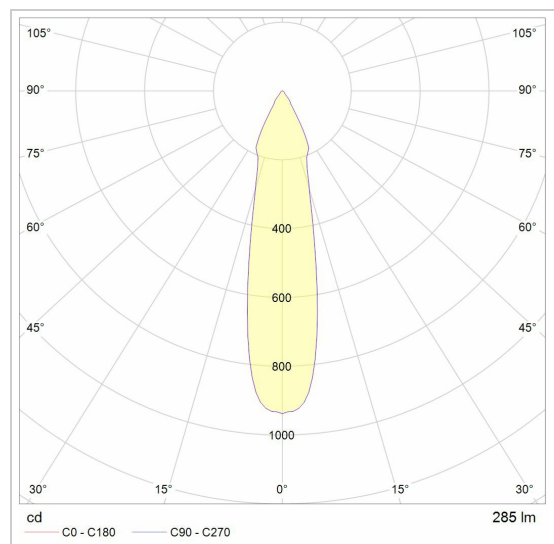

JACOB BRASS

3980.300/..
hanglamp

Lichtdistributie

Project _____
Type _____
Nota _____
Aantal _____
Datum _____

LED

Lamptype	Led
Aantal	1
Vermogen	3,8W
Stroom	350mA
Kelvin	2700K 3000K
Lumen	467
CRI	80

Fysisch

Type gebruik	Interieur
Type bevestiging	Hanglamp
Afmetingen armatuur	ø40x300 mm
Kabel	1500 mm
Eindtype	Textielkabel
IP-beschermingsgraad	IP20
Reflector	35°
Gewicht	0,9933 kg

Elektrisch

Aansluitstroom	=350mA
Armatuurklasse	III
LED driver	Niet inbegrepen
Vervangbaarheid lichtbron	Vervangbare lichtbron (enkel LED) door installateur
Energie efficiëntie	E