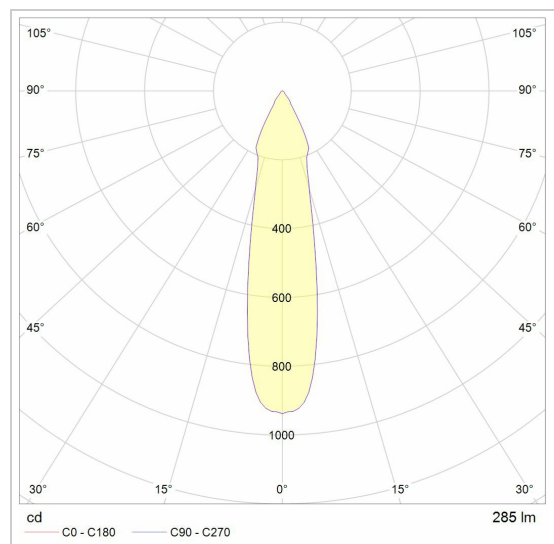

JACOB BRASS

3980.500/..
hanglamp

Lichtdistributie

Project _____
Type _____
Nota _____
Aantal _____
Datum _____

LED

Lamptype	Led
Aantal	1
Vermogen	3,8W
Stroom	350mA
Kelvin	2700K 3000K
Lumen	467
CRI	80

Fysisch

Type gebruik	Interieur
Type bevestiging	Hanglamp
Afmetingen armatuur	ø40x500 mm
Kabel	1500 mm
Eindtype	Textielkabel
IP-beschermingsgraad	IP20
Reflector	35°
Gewicht	1,1300 kg

Elektrisch

Aansluitstroom	=350mA
Armatuurklasse	III
LED driver	Niet inbegrepen
Vervangbaarheid lichtbron	Vervangbare lichtbron (enkel LED) door installateur
Energie efficiëntie	E