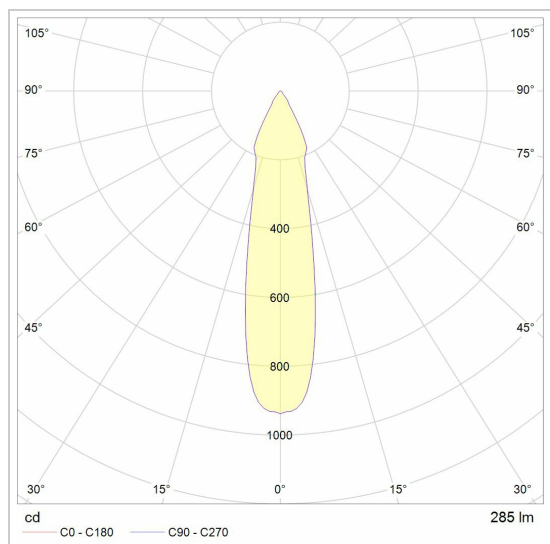

Lichtdistributie

Project _____

Type _____

Nota _____

Aantal _____

Datum _____

LED

Lamptype	Led
Aantal	1
Vermogen	3,8W
Stroom	350mA
Kelvin	2700K | 3000K
Lumen	467
CRI	80

Fysisch

Type gebruik	Interieur
Type bevestiging	Wand
Afmetingen armatuur	110x55x420 mm
Basis	L110xB55xD35 mm
Kop	Ø40xH85 mm
Flex	300 mm
Richtbaar	In beide vlakken
IP-beschermingsgraad	IP20
Reflector	35°
Gewicht	0,4125 kg

Elektrisch

Aansluitspanning	~230V
Armatuurklasse	I
LED driver	Inbegrepen
Dimbaar	Niet dimbaar
Vervangbaarheid voorschakelapparatuur	Vervangbare voorschakelapparatuur door een installateur
Vervangbaarheid lichtbron	Vervangbare lichtbron (enkel LED) door installateur
Energie efficiëntie	E