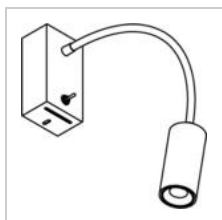

## FLEX LITTLE JACOB

1127.300/..

opbouwspot met flexibele arm

### Fysisch

Type gebruik	Interieur
Type bevestiging	Wand
Afmetingen armatuur	110x55x420 mm
Basis	L110xB55xD35 mm
Kop	Ø40xH85 mm
Flex	300 mm
Richtbaar	In beide vlakken
IP-beschermingsgraad	IP20
Reflector	35°
Gewicht	0,4125 kg