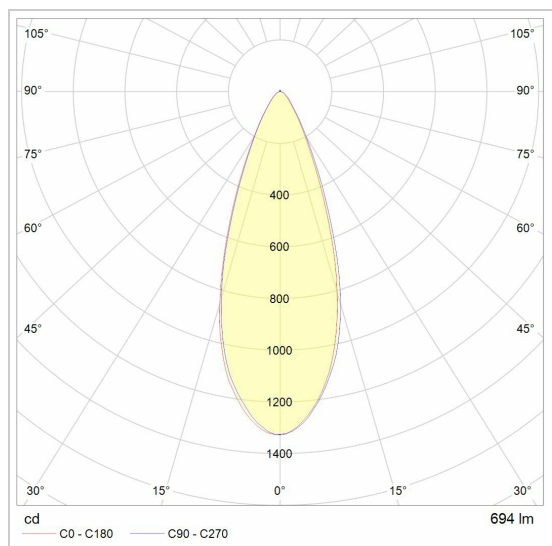

Ø80-82 EQUAL CLICK SYSTEM

E-CLICKBOM.AC/..

inbouwcassette

Lichtdistributie

Project _____

Type _____

Nota _____

Aantal _____

Datum _____

LED

Lamptype	Led
Aantal	1
Vermogen	9,4W
Spanning	230V
Kelvin	2700K 3000K 4000K
Lumen	800
CRI	92

Fysisch

Type gebruik	Interieur
Type bevestiging	Plafond
Inbouwdiepte	125 mm
Afmetingen armatuur	ø72x105 mm
IP-beschermingsgraad	IP20
Reflector	36°
Gewicht	0,3200 kg