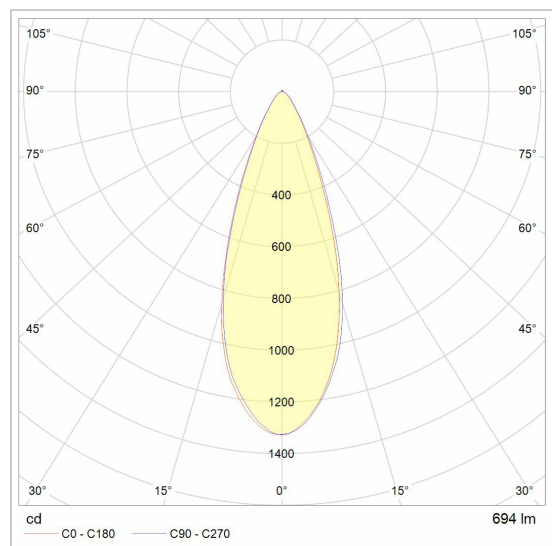

Ø80-82 EQUAL CLICK SYSTEM

E-CLICKANNA.AC/..

inbouwcassette

Lichtdistributie

Project _____

Type _____

Nota _____

Aantal _____

Datum _____

LED

Lamptype	Led
Aantal	1
Vermogen	9,4W
Spanning	230V
Kelvin	2700K 3000K 4000K
Lumen	800
CRI	92

Fysisch

Type gebruik	Interieur
Type bevestiging	Plafond
Type opening	Rond
Inbouwdiepte	126 mm
Afmetingen armatuur	ø72x106 mm
IP-beschermingsgraad	IP20
Reflector	36°
Gewicht	0,3200 kg