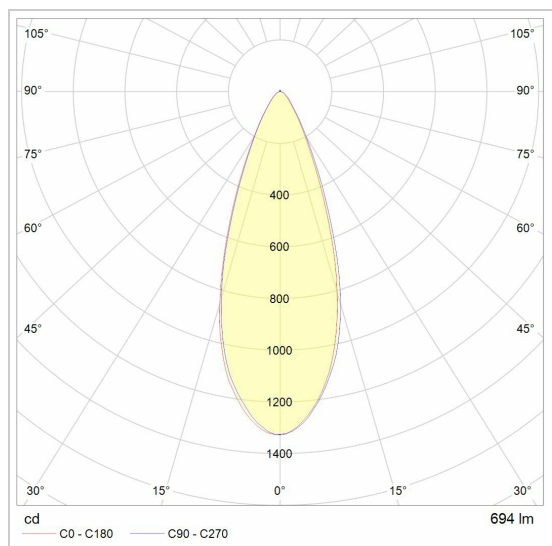

Ø80-82 EQUAL CLICK SYSTEM

E-CLICKANNA.AC/..

inbouwcassette

Lichtdistributie

Project _____

Type _____

Nota _____

Aantal _____

Datum _____

LED

Lamptype	Led
Aantal	1
Vermogen	9,4W
Spanning	230V
Kelvin	2700K 3000K 4000K
Lumen	800
CRI	92

Fysisch

Type gebruik	Interieur
Type bevestiging	Plafond
Type opening	Rond
Inbouwdiepte	126 mm
Afmetingen armatuur	ø72x106 mm
IP-beschermingsgraad	IP20
Reflector	36°
Gewicht	0,3200 kg