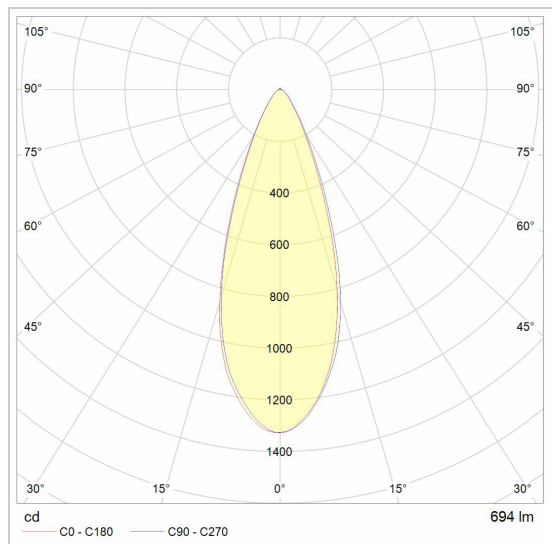

Ø80-82 EQUAL CLICK SYSTEM

E-CLICKDOWN.AC/..

inbouwcassette

Lichtdistributie

Project _____

Type _____

Nota _____

Aantal _____

Datum _____

LED

Lamptype	Led
Aantal	1
Vermogen	9,4W
Spanning	230V
Kelvin	2700K 3000K 4000K
Lumen	800
CRI	92

Fysisch

Type gebruik	Interieur
Type bevestiging	Plafond
Inbouwdiepte	123 mm
Afmetingen armatuur	ø72x113 mm
IP-beschermingsgraad	IP20
Reflector	36°
Gewicht	0,2967 kg