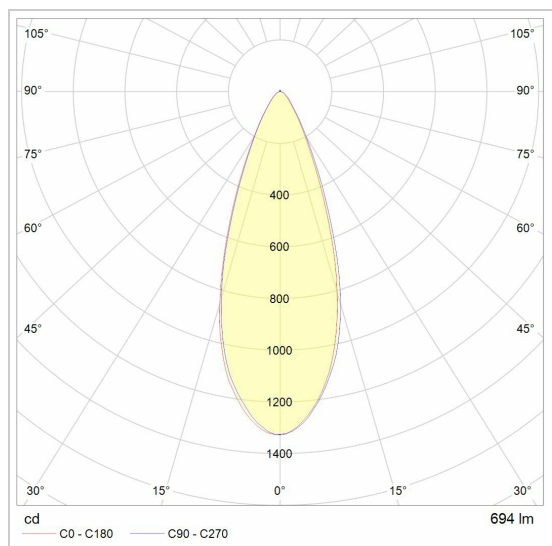

Ø80-82 EQUAL CLICK SYSTEM

E-CLICKDOWN.AC/..

inbouwcassette

Lichtdistributie

Project _____

Type _____

Nota _____

Aantal _____

Datum _____

LED

Lamptype	Led
Aantal	1
Vermogen	9,4W
Spanning	230V
Kelvin	2700K 3000K 4000K
Lumen	800
CRI	92

Fysisch

Type gebruik	Interieur
Type bevestiging	Plafond
Inbouwdiepte	123 mm
Afmetingen armatuur	ø72x113 mm
IP-beschermingsgraad	IP20
Reflector	36°
Gewicht	0,2967 kg