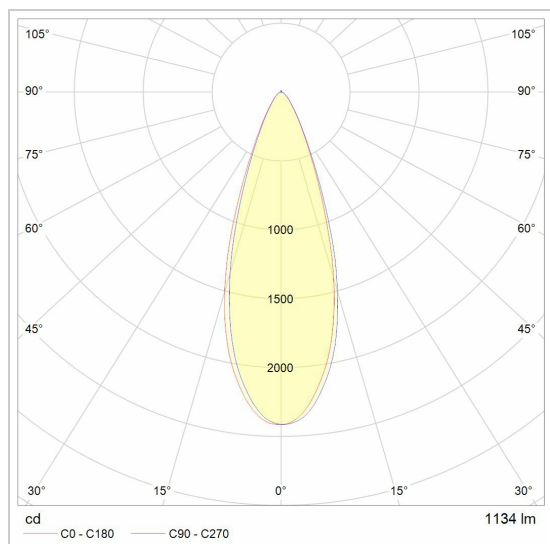

Ø80-82 EQUAL CLICK SYSTEM

E-CLICKDIR.DC/..

inbouwcassette

Lichtdistributie

Project _____

Type _____

Nota _____

Aantal _____

Datum _____

LED

Lamptype	Led
Aantal	1
Vermogen	12W
Stroom	350mA
Kelvin	2700K 3000K 4000K
Lumen	1500
CRI	92

Fysisch

Type gebruik	Interieur
Type bevestiging	Plafond
Inbouwdiepte	130 mm
Afmetingen armatuur	ø72x110 mm
Richtbaar	In beide vlakken
IP-beschermingsgraad	IP20
Reflector	36°
Gewicht	0,1875 kg