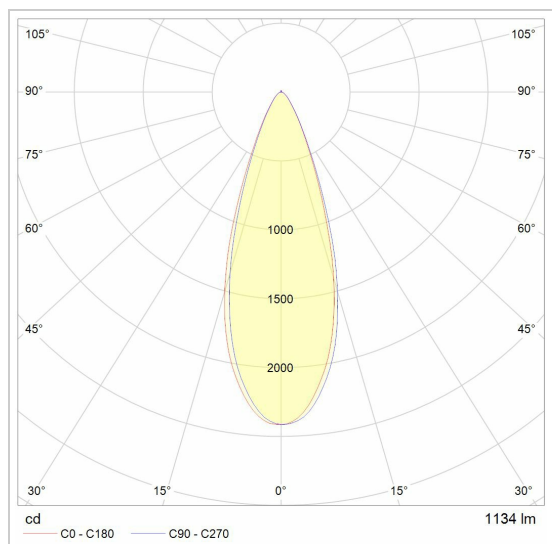

Lichtdistributie

Project _____

Type _____

Nota _____

Aantal _____

Datum _____

LED

Lamptype	Led
Aantal	1
Vermogen	12W
Stroom	350mA
Kelvin	2700K | 3000K | 4000K
Lumen	1500
CRI	92

Fysisch

Type gebruik	Interieur
Type bevestiging	Plafond
Inbouwdiepte	133 mm
Afmetingen armatuur	ø72x123 mm
IP-beschermingsgraad	IP20
Reflector	36°
Gewicht	0,2543 kg

Elektrisch

Aansluitstroom	=350mA
Armatuurklasse	III
LED driver	Niet inbegrepen
Vervangbaarheid lichtbron	Vervangbare lichtbron (enkel LED) door installateur
Energie efficiëntie	F
Energie efficiëntie	G