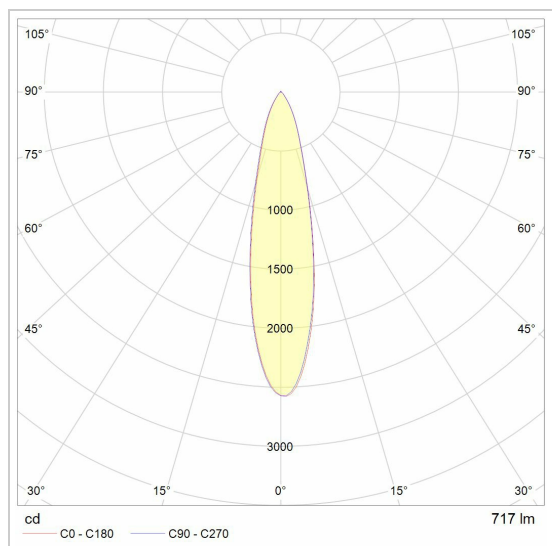

LEDMODULE AC

AC_700_D24/..
ledmodule

Lichtdistributie

Project _____
Type _____
Nota _____
Aantal _____
Datum _____

LED

Lamptype	Led
Aantal	1
Vermogen	9,5W
Spanning	230V
Kelvin	2700K 3000K 4000K
Lumen	700
CRI	92

Fysisch

Afmetingen armatuur	ø50x95 mm
IP-beschermingsgraad	IP20
Reflector	24°
Gewicht	0,1900 kg

Elektrisch

Aansluitspanning	~230V
Armatuurklasse	I
Dimbaar	Led C
Vervangbaarheid lichtbron	Replaceable (LED only) light source by and end user
Energie efficiëntie	G