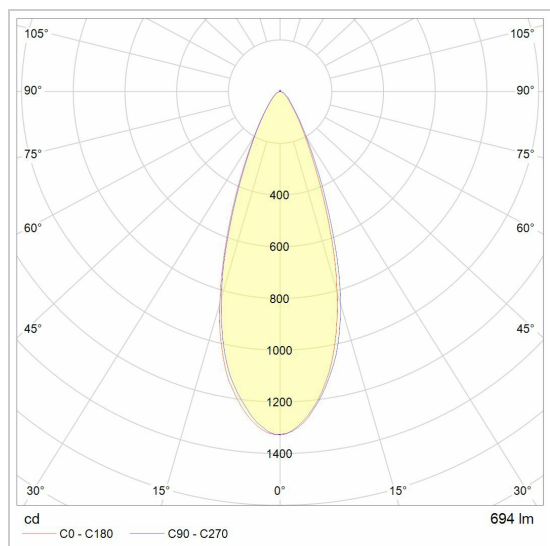

Lichtdistributie

Project _____

Type _____

Nota _____

Aantal _____

Datum _____

LED

Lamptype	Led
Aantal	3
Vermogen	9,5W
Spanning	230V
Kelvin	2700K | 3000K
Lumen	700
CRI	92

Fysisch

Type gebruik	Interieur
Type bevestiging	Plafond
Afmetingen armatuur	300x85x210 mm
Sokkel	L275xB60xH30 mm
Spot	Ø55xH130 mm
Richtbaar	In beide vlakken
IP-beschermingsgraad	IP20
Reflector	36°
Gewicht	1,2250 kg

Elektrisch

Aansluitspanning	~230V
Armatuurklasse	I
Dimbaar	Led C
Vervangbaarheid lichtbron	Replaceable (LED only) light source by and end user
Energie efficiëntie	G