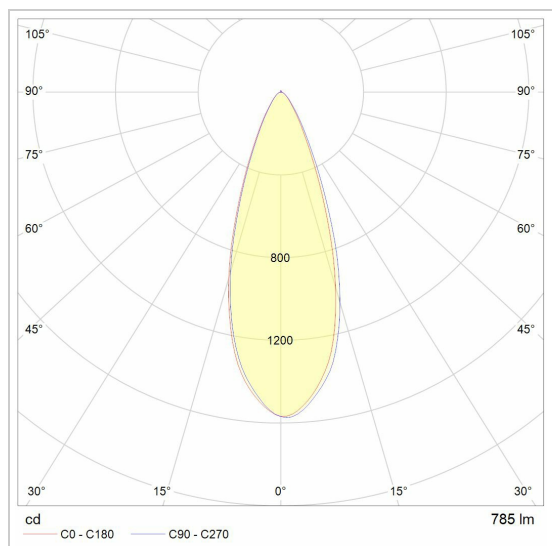

LEDMODULE DC

DC_700_D36/..
ledmodule

Lichtdistributie

Project _____
Type _____
Nota _____
Aantal _____
Datum _____

LED

Lamptype	Led
Aantal	1
Vermogen	8,8W
Stroom	250mA
Kelvin	2700K 3000K 4000K
Lumen	700
CRI	92

Fysisch

Type gebruik	Interieur
Afmetingen armatuur	ø50x70 mm
IP-beschermingsgraad	IP20
Reflector	36°
Gewicht	0,1450 kg

Elektrisch

Aansluitstroom	=250mA
Armatuurklasse	III
LED driver	Niet inbegrepen
Vervangbaarheid lichtbron	Vervangbare lichtbron (enkel LED) door installateur
Energie efficiëntie	G