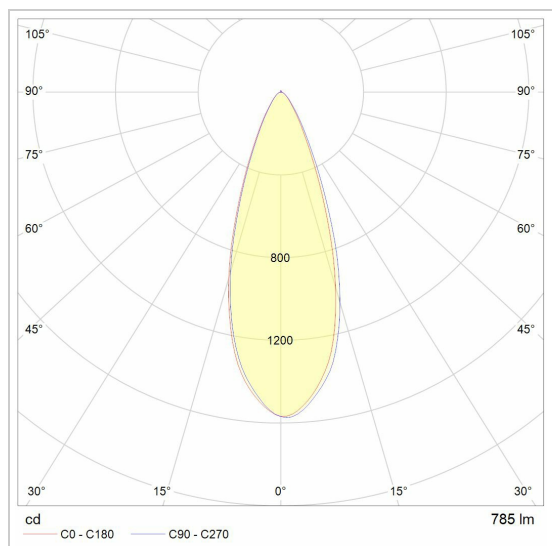

Lichtdistributie

Project _____
Type _____
Nota _____
Aantal _____
Datum _____

LED

Lamptype	Led
Aantal	1
Vermogen	8,8W
Stroom	250mA
Kelvin	2700K | 3000K | 4000K
Lumen	700
CRI	92

Fysisch

Type gebruik	Interieur
Afmetingen armatuur	ø50x70 mm
IP-beschermingsgraad	IP20
Reflector	36°
Gewicht	0,1450 kg

Elektrisch

Aansluitstroom	=250mA
Armatuurklasse	III
LED driver	Niet inbegrepen
Vervangbaarheid lichtbron	Vervangbare lichtbron (enkel LED) door installateur
Energie efficiëntie	G