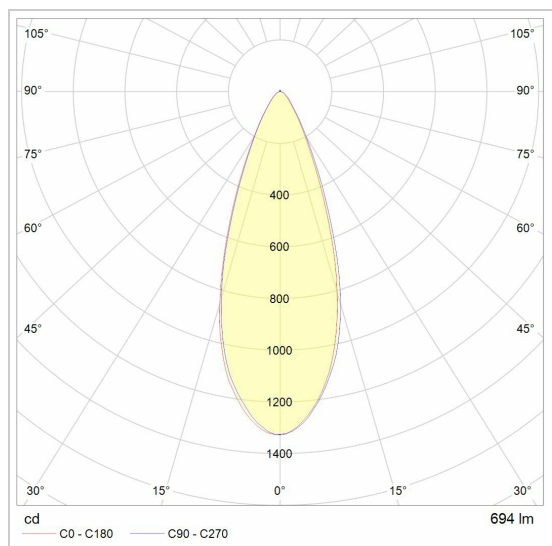

Lichtdistributie

Project _____

Type _____

Nota _____

Aantal _____

Datum _____

LED

Lamptype	Led
Aantal	1
Vermogen	9,4W
Spanning	230V
Kelvin	2700K | 3000K
Lumen	800
CRI	92

Fysisch

Type gebruik	Interieur
Type bevestiging	Plafond
Inbouwdiepte	130 mm
Afmetingen armatuur	ø72x110 mm
IP-beschermingsgraad	IP20
Reflector	36°
Gewicht	0,3150 kg

Elektrisch

Aansluitspanning	~230V
Armatuurklasse	I
Dimbaar	Led C
Vervangbaarheid lichtbron	Replaceable (LED only) light source by and end user
Energie efficiëntie	F
Energie efficiëntie	G