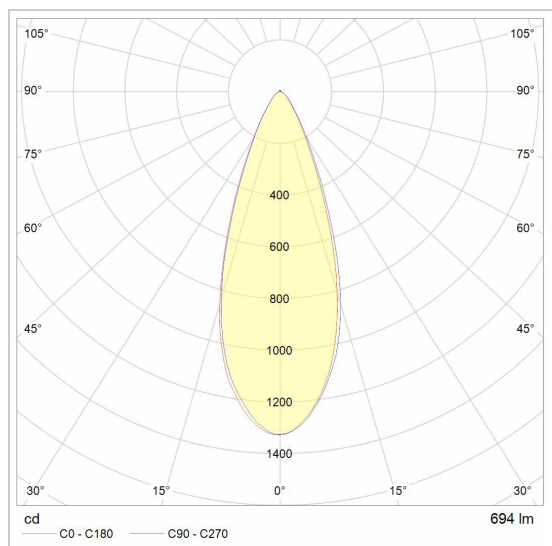

Ø80-82 EQUAL CLICK SYSTEM

E-CLICKAQUA.AC/..

inbouwcassette

Lichtdistributie

Project _____

Type _____

Nota _____

Aantal _____

Datum _____

LED

| | |
|----------|---------------|
| Lamptype | Led |
| Aantal | 1 |
| Vermogen | 9,4W |
| Spanning | 230V |
| Kelvin | 2700K 3000K |
| Lumen | 800 |
| CRI | 92 |

Fysisch

| | |
|----------------------|------------|
| Type gebruik | Interieur |
| Type bevestiging | Plafond |
| Inbouwdiepte | 130 mm |
| Afmetingen armatuur | ø72x110 mm |
| IP-beschermingsgraad | IP20 |
| Reflector | 36° |
| Gewicht | 0,3150 kg |