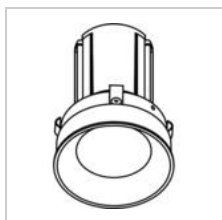

Ø80-82 EQUAL CLICK SYSTEM

E-CLICKAQUA.AC/..

inbouwcassette

Lichtdistributie

Project _____

Type _____

Nota _____

Aantal _____

Datum _____

LED

| | |
|----------|---------------|
| Lamptype | Led |
| Aantal | 1 |
| Vermogen | 9,4W |
| Spanning | 230V |
| Kelvin | 2700K 3000K |
| Lumen | 800 |
| CRI | 92 |

Fysisch

| | |
|----------------------|------------|
| Type gebruik | Interieur |
| Type bevestiging | Plafond |
| Inbouwdiepte | 130 mm |
| Afmetingen armatuur | ø72x110 mm |
| IP-beschermingsgraad | IP20 |
| Reflector | 36° |
| Gewicht | 0,3150 kg |