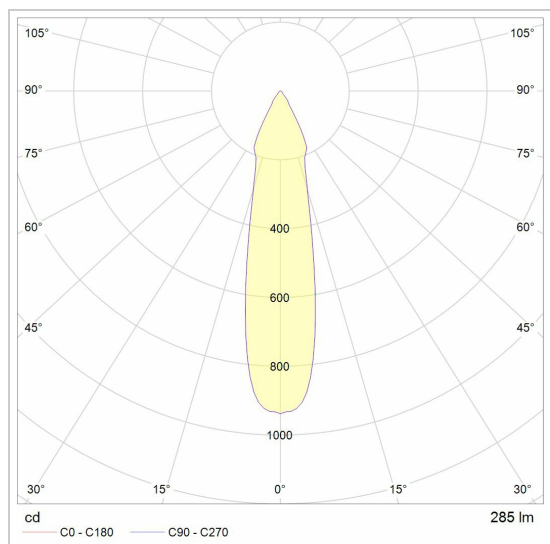

FLEX LITTLE JAMES

1173.300/..

opbouwspot met flexibele arm

Lichtdistributie

Project _____

Type _____

Nota _____

Aantal _____

Datum _____

LED

| | |
|----------|---------------|
| Lamptype | Led |
| Aantal | 1 |
| Vermogen | 3,8W |
| Stroom | 350mA |
| Kelvin | 2700K 3000K |
| Lumen | 467 |
| CRI | 80 |

Fysisch

| | |
|----------------------|------------------|
| Type gebruik | Interieur |
| Type bevestiging | Wand |
| Type opening | Rond |
| Afmeting opening | Ø68 mm |
| Afmetingen armatuur | Ø90x350 mm |
| Basis | Ø90 mm |
| Kop | Ø40xH50 mm |
| Flex | 300 mm |
| Richtbaar | In beide vlakken |
| IP-beschermingsgraad | IP20 |
| Reflector | 35° |
| Gewicht | 0,3300 kg |