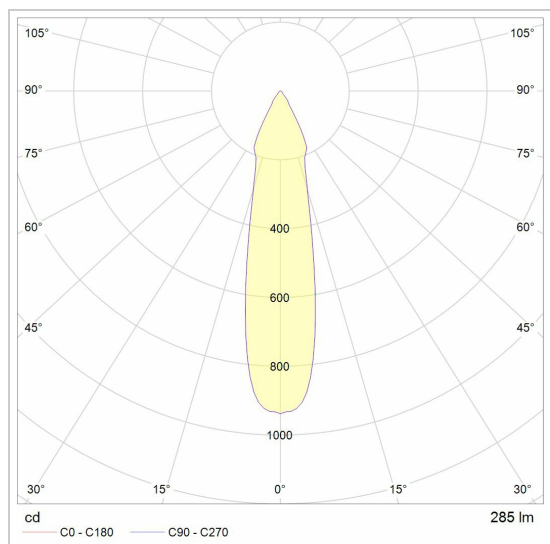

FLEX LITTLE JAMES

1173.300/..

opbouwspot met flexibele arm

Lichtdistributie

Project _____

Type _____

Nota _____

Aantal _____

Datum _____

LED

Lamptype	Led
Aantal	1
Vermogen	3,8W
Stroom	350mA
Kelvin	2700K 3000K
Lumen	467
CRI	80

Fysisch

Type gebruik	Interieur
Type bevestiging	Wand
Type opening	Rond
Afmeting opening	Ø68 mm
Afmetingen armatuur	Ø90x350 mm
Basis	Ø90 mm
Kop	Ø40xH50 mm
Flex	300 mm
Richtbaar	In beide vlakken
IP-beschermingsgraad	IP20
Reflector	35°
Gewicht	0,3300 kg