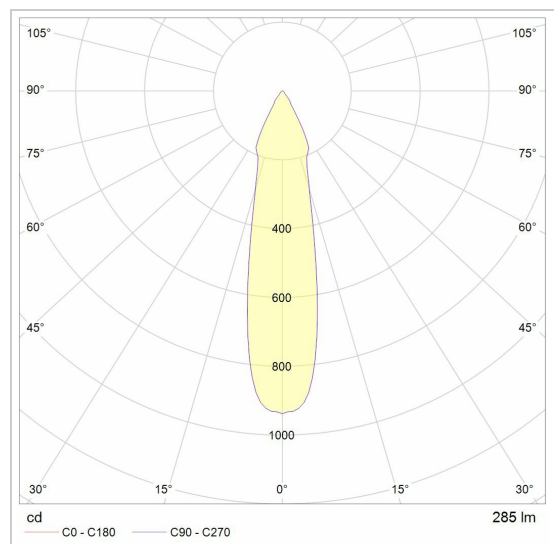

TALLY

1350/..

Hanglamp bolgewricht, inkortbaar

Lichtdistributie

Project _____

Type _____

Nota _____

Aantal _____

Datum _____

LED

Lamptype	Led
Aantal	6
Vermogen	3,8W
Stroom	350mA
Kelvin	2700K 3000K
Lumen	467
CRI	80

Fysisch

Type gebruik	Interieur
Type bevestiging	Hanglamp
Afmetingen armatuur	1130x45x910 mm
Sokkel	L400xB40xH40 mm
Tige	800 mm
Eindtype	B3 - bolgewricht
IP-beschermingsgraad	IP20
Reflector	35°
Gewicht	4,8812 kg

	116	wit - goud	1350.116.WW NW
	216	zwart - goud	1350.216.WW NW
	29	zwart - goud in	1350.29.WW NW
	2M	zwart textuur	1350.2M.WW NW
	47	zwart - wit in	1350.47.WW NW