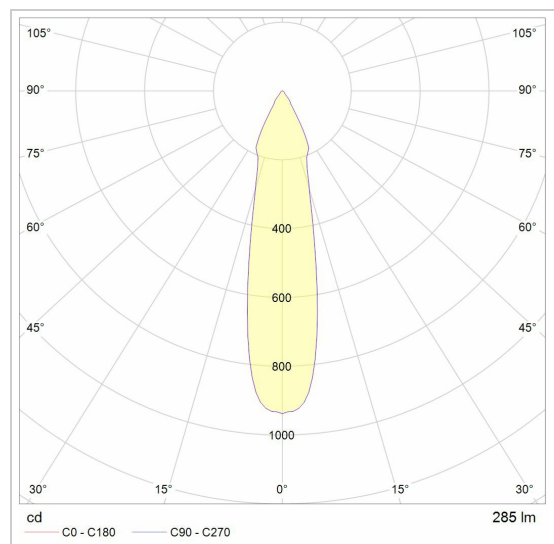

Lichtdistributie

Project _____
Type _____
Nota _____
Aantal _____
Datum _____

LED

Lamptype	Led
Aantal	1
Vermogen	3,8W
Stroom	350mA
Kelvin	2700K | 3000K
Lumen	467
CRI	80

Fysisch

Type gebruik	Interieur
Type bevestiging	Hanglamp
Afmetingen armatuur	ø40x500 mm
Kabel	1500 mm
Eindtype	Textielkabel
IP-beschermingsgraad	IP20
Reflector	35°
Gewicht	1,1100 kg

Elektrisch

Aansluitstroom	=350mA
Armatuurklasse	III
LED driver	Niet inbegrepen
Vervangbaarheid lichtbron	Vervangbare lichtbron (enkel LED) door installateur
Energie efficiëntie	E
CIE flux code	93 98 100 100 100