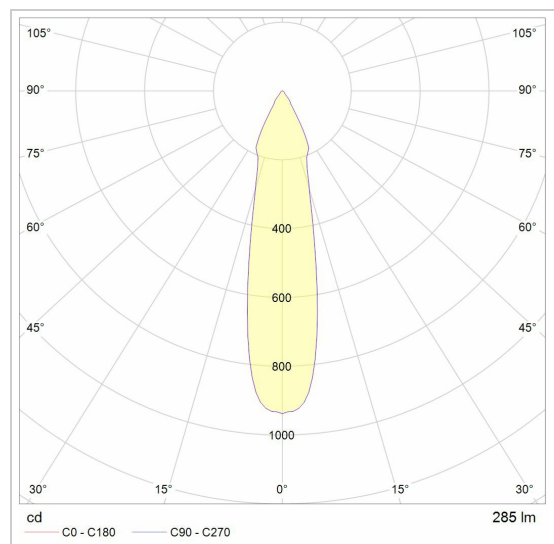

JACOB PENDEL

3988.500/..
hanglamp

Lichtdistributie

Project _____
Type _____
Nota _____
Aantal _____
Datum _____

LED

Lamptype	Led
Aantal	1
Vermogen	3,8W
Stroom	350mA
Kelvin	2700K 3000K
Lumen	467
CRI	80

Fysisch

Type gebruik	Interieur
Type bevestiging	Hanglamp
Afmetingen armatuur	ø40x500 mm
Kabel	1500 mm
Eindtype	Textielkabel
IP-beschermingsgraad	IP20
Reflector	35°
Gewicht	1,1100 kg

Elektrisch

Aansluitstroom	=350mA
Armatuurklasse	III
LED driver	Niet inbegrepen
Vervangbaarheid lichtbron	Vervangbare lichtbron (enkel LED) door installateur
Energie efficiëntie	E
CIE flux code	93 98 100 100 100