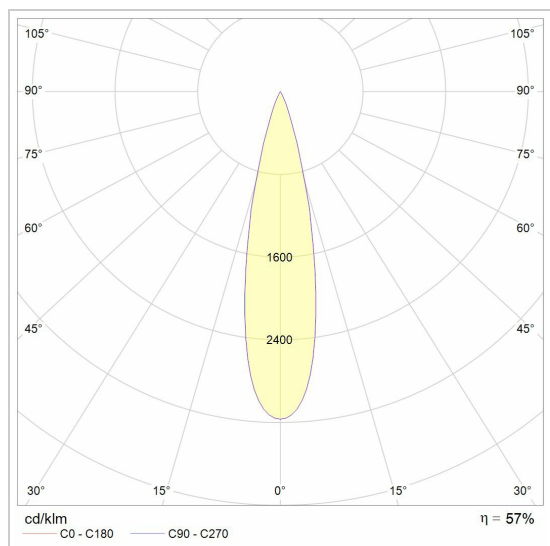

Lichtdistributie

Project _____

Type _____

Nota _____

Aantal _____

Datum _____

LED

Lamptype	Led
Aantal	1
Vermogen	9,5W
Stroom	700mA
Kelvin	2700K | 3000K | 4000K
Lumen	1300
CRI	83

Fysisch

Type gebruik	Interieur
Type bevestiging	Plafond of wand
Afmetingen armatuur	ø80x145 mm
Kop	Ø80xH85 mm
Richtbaar	In beide vlakken
IP-beschermingsgraad	IP20
Reflector	28
Gewicht	0,4250 kg

Elektrisch

Aansluitstroom	=700mA
Armatuurklasse	III
LED driver	Niet inbegrepen
Vervangbaarheid lichtbron	Vervangbare lichtbron (enkel LED) door installateur
Energie efficiëntie	D