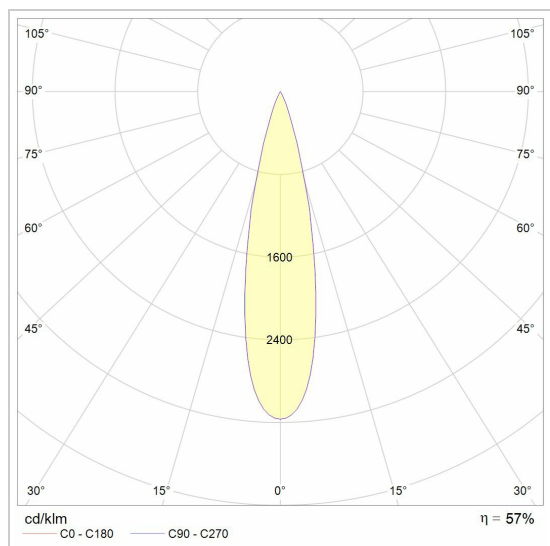

MERO XICATO 700MA

7877/..

opbouwspot LED M10

Lichtdistributie

Project _____

Type _____

Nota _____

Aantal _____

Datum _____

LED

Lamptype	Led
Aantal	1
Vermogen	9,5W
Stroom	700mA
Kelvin	2700K 3000K 4000K
Lumen	1300
CRI	83

Fysisch

Type gebruik	Interieur
Type bevestiging	Plafond of wand
Afmetingen armatuur	ø80x145 mm
Kop	Ø80xH85 mm
Richtbaar	In beide vlakken
IP-beschermingsgraad	IP20
Reflector	28
Gewicht	0,4250 kg