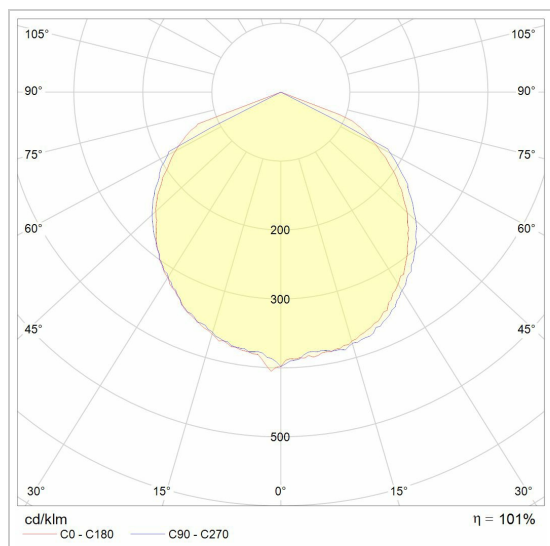

Lichtdistributie

Project _____
Type _____
Nota _____
Aantal _____
Datum _____

LED

Lamptype	Led
Aantal	1
Vermogen	7,3W
Stroom	350mA
Kelvin	2700K
Lumen	1000
CRI	90

Fysisch

Type gebruik	Buiten
Type bevestiging	Vloer
Afmetingen armatuur	70x70x1000 mm
Sokkel	L150xB150 mm
IP-beschermingsgraad	IP54

Elektrisch

Aansluitspanning	~230V
Armatuurklasse	I
LED driver	Inbegrepen
Dimbaar	Niet dimbaar
Vervangbaarheid voorschakelapparatuur	Vervangbare voorschakelapparatuur door een installateur
Vervangbaarheid lichtbron	Vervangbare lichtbron (enkel LED) door installateur
Energie efficiëntie	F