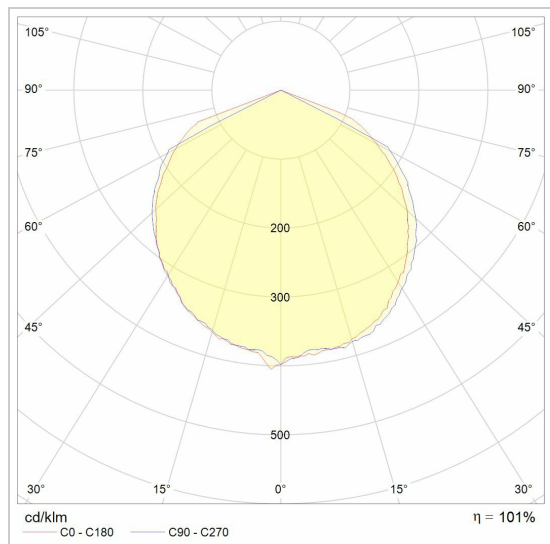

Lichtdistributie

Project _____

Type _____

Nota _____

Aantal _____

Datum _____

LED

Lamptype	Led
Aantal	2
Vermogen	7,3W
Stroom	350mA
Kelvin	2700K
Lumen	1000
CRI	90

Fysisch

Type gebruik	Buiten
Type bevestiging	Vloer
Afmetingen armatuur	130x78x400 mm
Sokkel	L150xB150 mm
H	400 mm
IP-beschermingsgraad	IP54

Elektrisch

Aansluitspanning	~230V
Armatuurklasse	I
LED driver	Inbegrepen
Dimbaar	Niet dimbaar
Vervangbaarheid voorschakelapparatuur	Vervangbare voorschakelapparatuur door een installateur
Vervangbaarheid lichtbron	Vervangbare lichtbron (enkel LED) door installateur
Energie efficiëntie	F