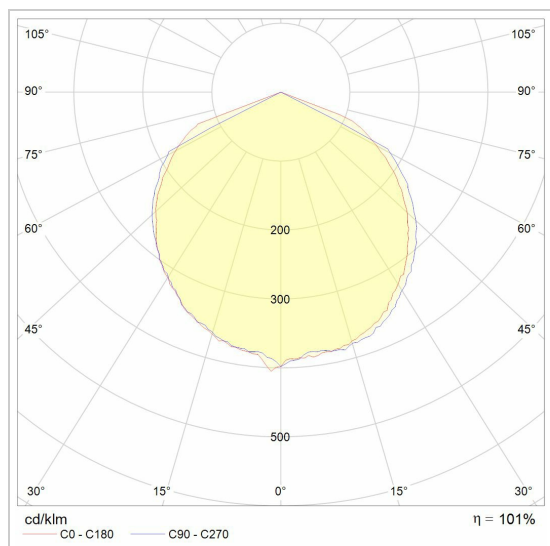

Lichtdistributie

Project _____

Type _____

Nota _____

Aantal _____

Datum _____

LED

Lamptype	Led
Aantal	2
Vermogen	7,3W
Stroom	350mA
Kelvin	2700K
Lumen	1000
CRI	90

Fysisch

Type gebruik	Buiten
Type bevestiging	Vloer
Afmetingen armatuur	130x78x800 mm
Sokkel	L150xB150 mm
H	800 mm
IP-beschermingsgraad	IP54

Elektrisch

Aansluitspanning	~230V
Armatuurklasse	I
LED driver	Inbegrepen
Dimbaar	Niet dimbaar
Vervangbaarheid voorschakelapparatuur	Vervangbare voorschakelapparatuur door een installateur
Vervangbaarheid lichtbron	Vervangbare lichtbron (enkel LED) door installateur
Energie efficiëntie	F