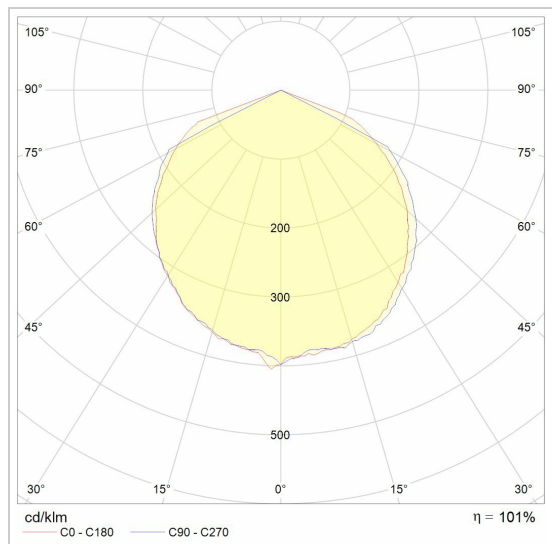

Lichtdistributie

Project _____

Type _____

Nota _____

Aantal _____

Datum _____

LED

Lamptype	Led
Aantal	2
Vermogen	7,3W
Stroom	350mA
Kelvin	2700K
Lumen	1000
CRI	90

Fysisch

Type gebruik	Buiten
Type bevestiging	Vloer
Afmetingen armatuur	130x78x800 mm
Sokkel	L150xB150 mm
H	800 mm
IP-beschermingsgraad	IP54

Elektrisch

Aansluitspanning	~230V
Armatuurklasse	I
LED driver	Inbegrepen
Dimbaar	Niet dimbaar
Vervangbaarheid voorschakelapparatuur	Vervangbare voorschakelapparatuur door een installateur
Vervangbaarheid lichtbron	Vervangbare lichtbron (enkel LED) door installateur