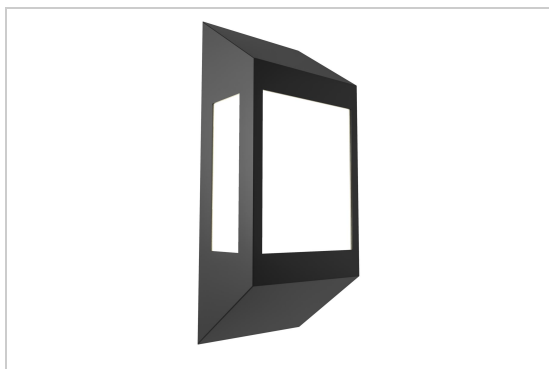

METIS - PONTOS

W704.LED/..
opbouw wandlicht

Lichtdistributie

Project _____
Type _____
Nota _____
Aantal _____
Datum _____

LED

| | |
|----------|---------------|
| Lamptype | Led |
| Aantal | 2 |
| Vermogen | 7,3W |
| Stroom | 350mA |
| Kelvin | 2700K 3000K |
| Lumen | 1000 |
| CRI | 90 |

Fysisch

| | |
|----------------------|---------------|
| Type gebruik | Buiten |
| Type bevestiging | Wand |
| Afmetingen armatuur | 135x340x95 mm |
| IP-beschermingsgraad | IP44 |
| Gewicht | 1,1600 kg |