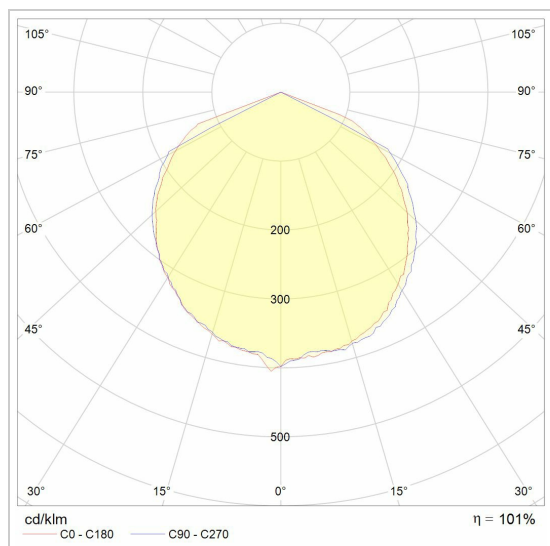

METIS - PONTOS

W704.LED/..
opbouw wandlicht

Lichtdistributie

Project _____
Type _____
Nota _____
Aantal _____
Datum _____

LED

| | |
|----------|---------------|
| Lamptype | Led |
| Aantal | 2 |
| Vermogen | 7,3W |
| Stroom | 350mA |
| Kelvin | 2700K 3000K |
| Lumen | 1000 |
| CRI | 90 |

Fysisch

| | |
|----------------------|---------------|
| Type gebruik | Buiten |
| Type bevestiging | Wand |
| Afmetingen armatuur | 135x340x95 mm |
| IP-beschermingsgraad | IP44 |
| Gewicht | 1,1600 kg |