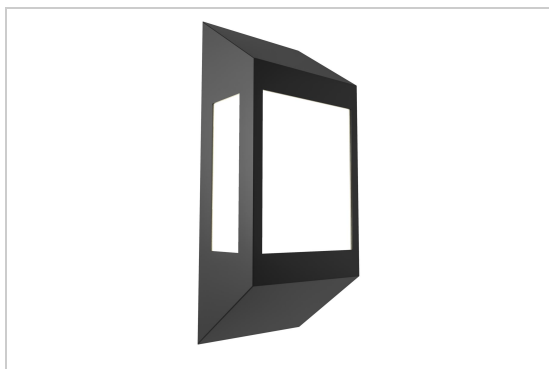

## METIS - PONTOS

W704.LED/..  
opbouw wandlicht

### LED

Lamptype	Led
Aantal	2
Vermogen	7,3W
Stroom	350mA
Kelvin	2700K   3000K
Lumen	1000
CRI	90

### Fysisch

Type gebruik	Buiten
Type bevestiging	Wand
Afmetingen armatuur	135x340x95 mm
IP-beschermingsgraad	IP44
Gewicht	1,1600 kg