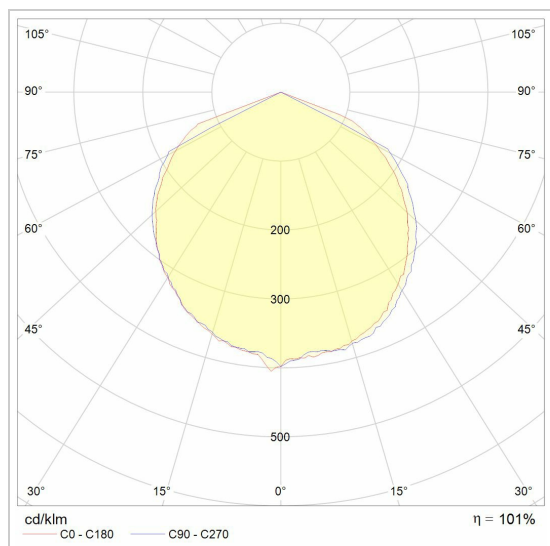

Lichtdistributie

Project _____
Type _____
Nota _____
Aantal _____
Datum _____

LED

Lamptype	Led
Aantal	2
Vermogen	7,3W
Stroom	350mA
Kelvin	2700K | 3000K
Lumen	1000
CRI	90

Fysisch

Type gebruik	Buiten
Type bevestiging	Wand
Afmetingen armatuur	135x340x95 mm
IP-beschermingsgraad	IP44
Gewicht	1,1600 kg

Elektrisch

Aansluitspanning	~230V
Armatuurklasse	I
LED driver	Inbegrepen
Dimbaar	Niet dimbaar
Vervangbaarheid voorschakelapparatuur	Vervangbare voorschakelapparatuur door een installateur
Vervangbaarheid lichtbron	Vervangbare lichtbron (enkel LED) door installateur
Energie efficiëntie	F