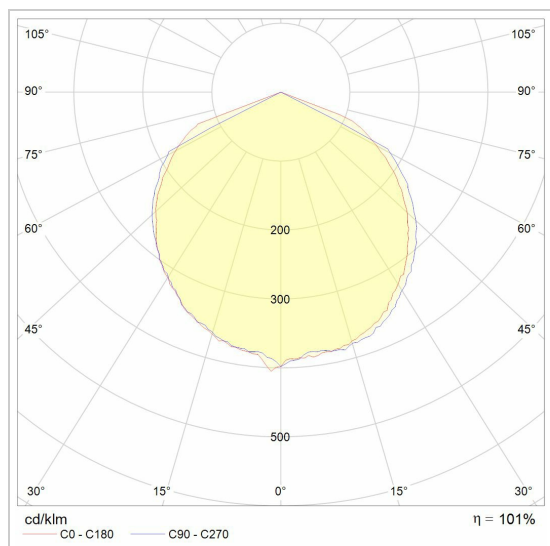

PONTOS

W701.LED/..
opbouw wandlicht

Lichtdistributie

Project _____
Type _____
Nota _____
Aantal _____
Datum _____

LED

| | |
|----------|---------------|
| Lamptype | Led |
| Aantal | 1 |
| Vermogen | 7,3W |
| Stroom | 350mA |
| Kelvin | 2700K 3000K |
| Lumen | 1000 |
| CRI | 90 |

Fysisch

| | |
|----------------------|---------------|
| Type gebruik | Buiten |
| Type bevestiging | Wand |
| Afmetingen armatuur | 70x250x250 mm |
| IP-beschermingsgraad | IP44 |

Elektrisch

| | |
|-------------------------------------|---|
| Aansluitspanning | ~230V |
| Armatuurklasse | I |
| LED driver | Inbegrepen |
| Dimbaar | Niet dimbaar |
| Vervangbaarheid voorschakelapparaat | Vervangbare voorschakelapparatuur door een installateur |
| Vervangbaarheid lichtbron | Vervangbare lichtbron (enkel LED) door installateur |
| Energie efficiëntie | F |