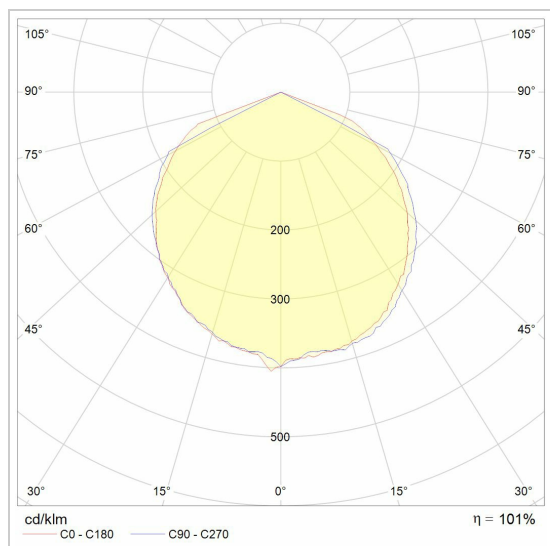

Lichtdistributie

Project _____

Type _____

Nota _____

Aantal _____

Datum _____

LED

Lamptype	Led
Aantal	1
Vermogen	7,3W
Stroom	350mA
Kelvin	2700K | 3000K
Lumen	1000
CRI	90

Fysisch

Type gebruik	Buiten
Type bevestiging	Wand
Afmetingen armatuur	70x250x250 mm
IP-beschermingsgraad	IP44

Elektrisch

Aansluitspanning	~230V
Armatuurklasse	I
LED driver	Inbegrepen
Dimbaar	Niet dimbaar
Vervangbaarheid voorschakelapparaat	Vervangbare voorschakelapparaat door een installateur
Vervangbaarheid lichtbron	Vervangbare lichtbron (enkel LED) door installateur
Energie efficiëntie	F