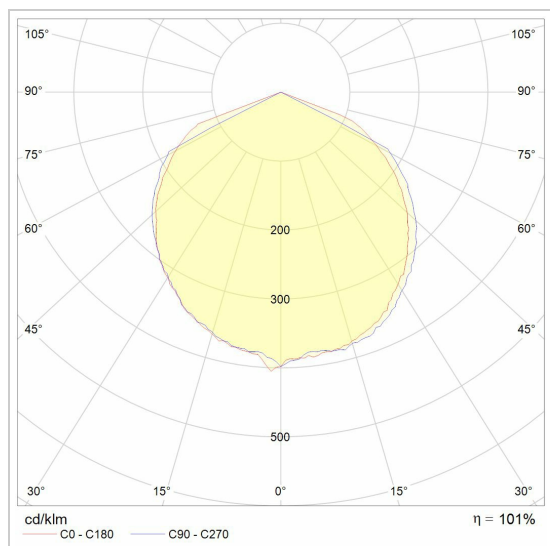

PONTOS

W702B.LED/..
opbouw wandlicht

Lichtdistributie

Project _____
Type _____
Nota _____
Aantal _____
Datum _____

LED

Lamptype	Led
Aantal	2
Vermogen	7,3W
Stroom	350mA
Kelvin	2700K 3000K
Lumen	1000
CRI	90

Fysisch

Type gebruik	Buiten
Type bevestiging	Wand
Afmetingen armatuur	135x250x250 mm
IP-beschermingsgraad	IP44

Elektrisch

Aansluitspanning	~230V
Armatuurklasse	I
LED driver	Inbegrepen
Dimbaar	Niet dimbaar
Vervangbaarheid voorschakelapparatuur	Vervangbare voorschakelapparatuur door een installateur
Vervangbaarheid lichtbron	Vervangbare lichtbron (enkel LED) door installateur
Energie efficiëntie	F