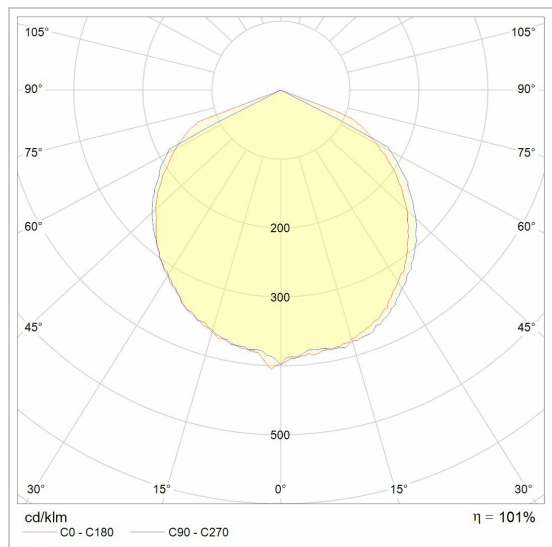

Lichtdistributie

Project _____

Type _____

Nota _____

Aantal _____

Datum _____

LED

Lamptype	Led
Aantal	1
Vermogen	13W
Spanning	230V
Kelvin	2700K
Lumen	1000
CRI	80

Fysisch

Type gebruik	Buiten
Type bevestiging	Vloer
Afmetingen armatuur	70x70x800 mm
Sokkel	L150xB150 mm
H	800 mm
IP-beschermingsgraad	IP66

Elektrisch

Aansluitspanning	~230V
Armatuurklasse	I
Dimbaar	Niet dimbaar
Vervangbaarheid lichtbron	Vervangbare lichtbron (enkel LED) door installateur
Energie efficiëntie	F