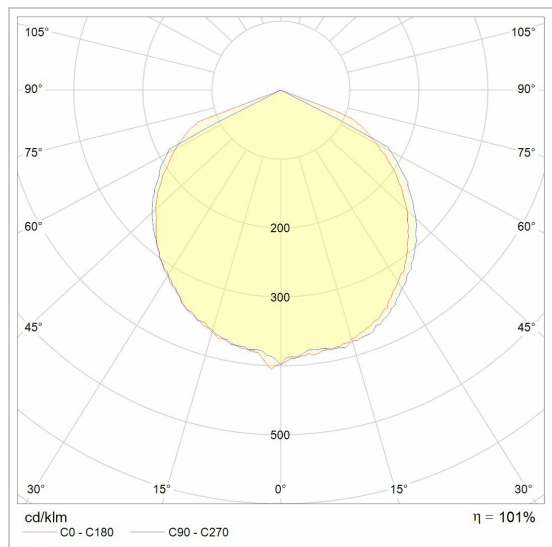

Lichtdistributie

Project _____
Type _____
Nota _____
Aantal _____
Datum _____

LED

Lamptype	Led
Aantal	1
Vermogen	8,7W
Spanning	230V
Kelvin	2700K | 3000K
Lumen	700
CRI	80

Fysisch

Type gebruik	Buiten
Type bevestiging	Wand
Type opening	Rechthoek
Afmeting opening	244x67 mm
Inbouwdiepte	90 mm
Afmetingen armatuur	240x65x70 mm
IP-beschermingsgraad	IP44
Gewicht	0,7033 kg

Elektrisch

Aansluitspanning	~230V
Armatuurklasse	I
Dimbaar	Niet dimbaar
Vervangbaarheid lichtbron	Vervangbare lichtbron (enkel LED) door installateur