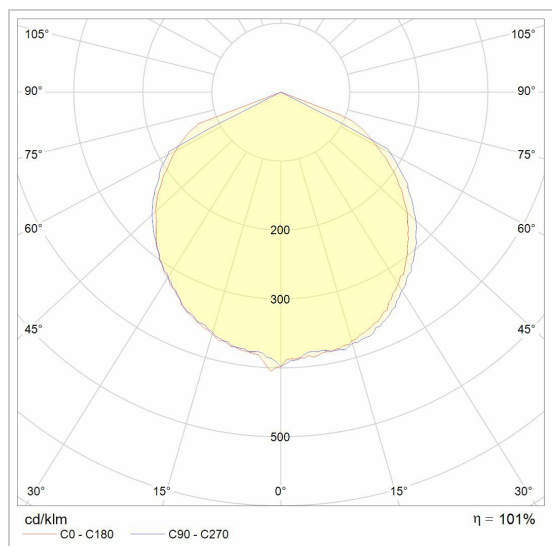

STONE

W1215.LED/..
inbouw wandlicht

Lichtdistributie

Project _____
Type _____
Nota _____
Aantal _____
Datum _____

LED

Lamptype	Led
Aantal	1
Vermogen	8,7W
Spanning	230V
Kelvin	2700K 3000K
Lumen	700
CRI	80

Fysisch

Type gebruik	Buiten
Type bevestiging	Wand
Type opening	Rechthoek
Afmeting opening	246x67 mm
Inbouwdiepte	101 mm
Afmetingen armatuur	260x85x73 mm
Type veer	S2 - bladveren
IP-beschermingsgraad	IP44
Gewicht	1,2000 kg