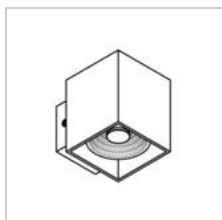

RICHARD - ALU anodised

W1154/..

opbouw wandlicht