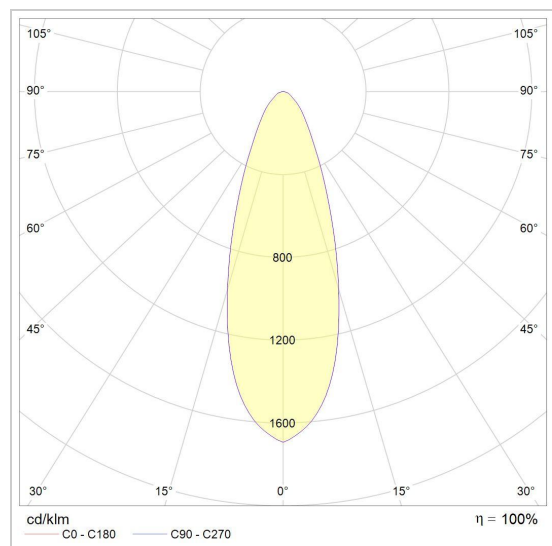

Ø65 SLO - T1

DIVAOUT.SLO/..
inbouwspot

Lichtdistributie

Project _____
Type _____
Nota _____
Aantal _____
Datum _____

LED

Lamptype	Led
Aantal	1
Vermogen	6,2W
Stroom	350mA
Kelvin	2700K 3000K 4000K
Lumen	735
CRI	90

Fysisch

Type gebruik	Interieur + exterieur
Type bevestiging	Plafond
Type opening	Rond
Afmeting opening	Ø65 mm
Inbouwdiepte	80 mm
Afmetingen armatuur	ø75x75 mm
Type veer	S2 - bladveren
Richtbaar	In beide vlakken
IP-beschermingsgraad	IP20
Reflector	36°